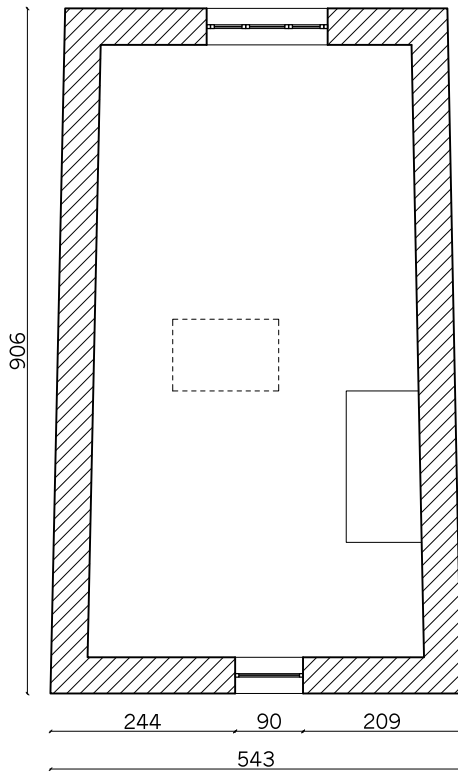

stationsstraat

gelijkvloers  
oppervlaktes  
**NIEUW**

inkom 2.6m<sup>2</sup>

wc 1.6m<sup>2</sup>

keuken 12.3m<sup>2</sup>

leefruimte 38m<sup>2</sup>

stationsstraat

verdieping 1  
oppervlaktes  
**NIEUW**

slaapkamer  
11.5m<sup>2</sup>

dressings 6.8m<sup>2</sup>

badkamer 5.9m<sup>2</sup>

wc 1.8m<sup>2</sup>

verdieping 2  
oppervlaktes  
**NIEUW**

slaapkamer  
34.7m<sup>2</sup>