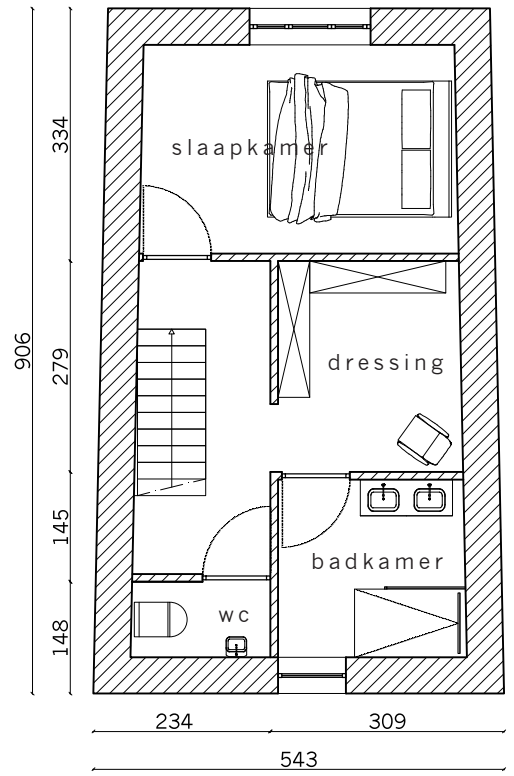

stationsstraat

gelijkvloers  
oppervlaktes  
**NIEUW**

inkom 2.6m<sup>2</sup>

wc 1.6m<sup>2</sup>

keuken 12.3m<sup>2</sup>

leefruimte 38m<sup>2</sup>

stationsstraat

verdieping 1  
oppervlaktes  
**NIEUW**

slaapkamer  
11.5m<sup>2</sup>

dressings 6.8m<sup>2</sup>

badkamer 5.9m<sup>2</sup>

wc 1.8m<sup>2</sup>

verdieping 2  
oppervlaktes  
**NIEUW**

slaapkamer  
34.7m<sup>2</sup>