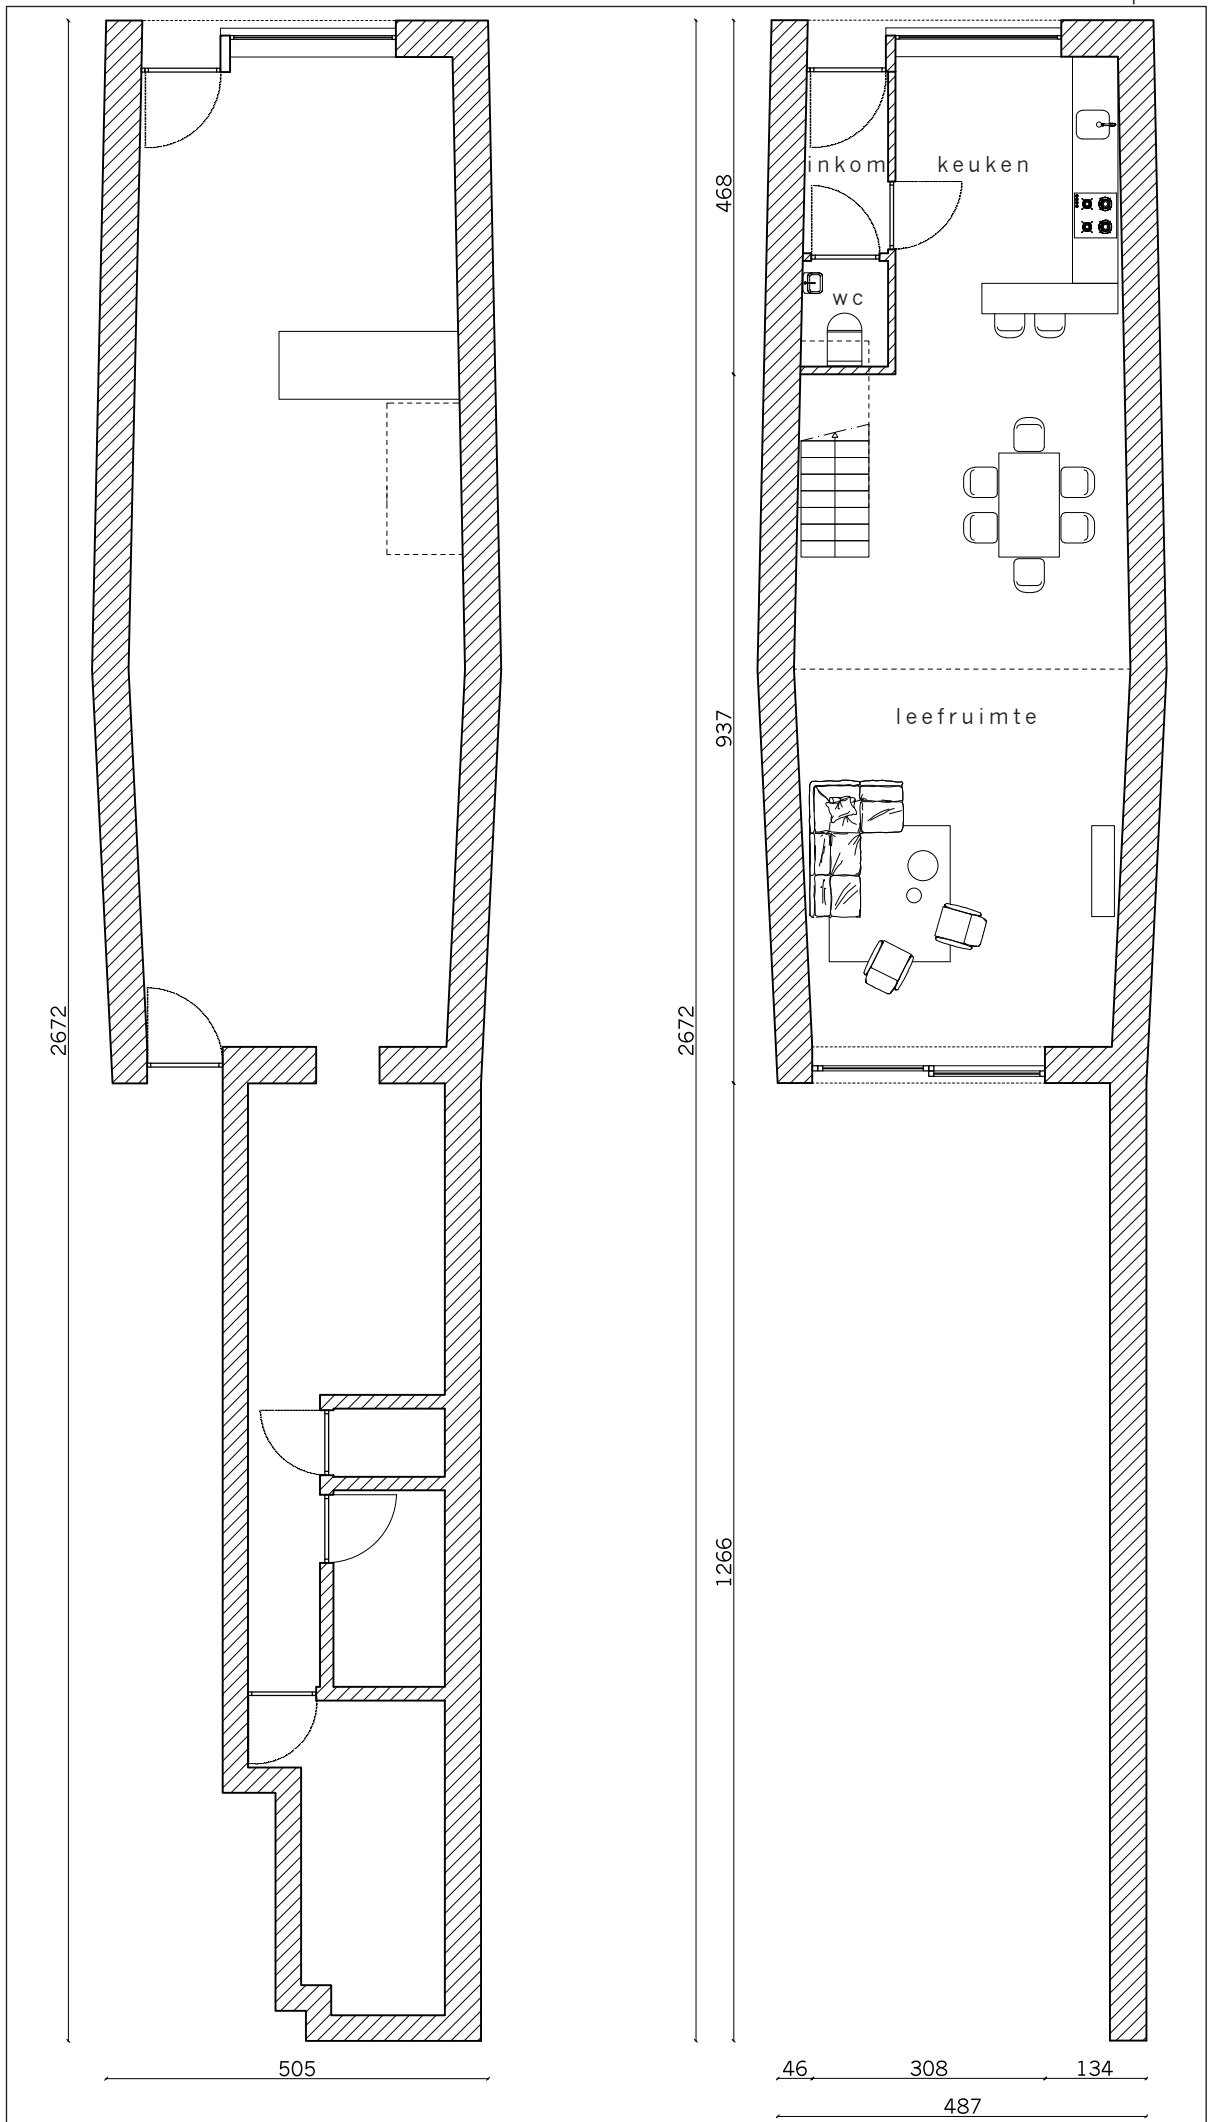

stationsstraat

gelijkvloers  
oppervlaktes  
**NIEUW**

inkom 2.6m<sup>2</sup>

wc 1.6m<sup>2</sup>

keuken 12.3m<sup>2</sup>

leefruimte 38m<sup>2</sup>

stationsstraat

verdieping 1  
oppervlaktes  
**NIEUW**

slaapkamer  
11.5m<sup>2</sup>

dressings 6.8m<sup>2</sup>

badkamer 5.9m<sup>2</sup>

wc 1.8m<sup>2</sup>

verdieping 2  
oppervlaktes  
**NIEUW**

slaapkamer  
34.7m<sup>2</sup>