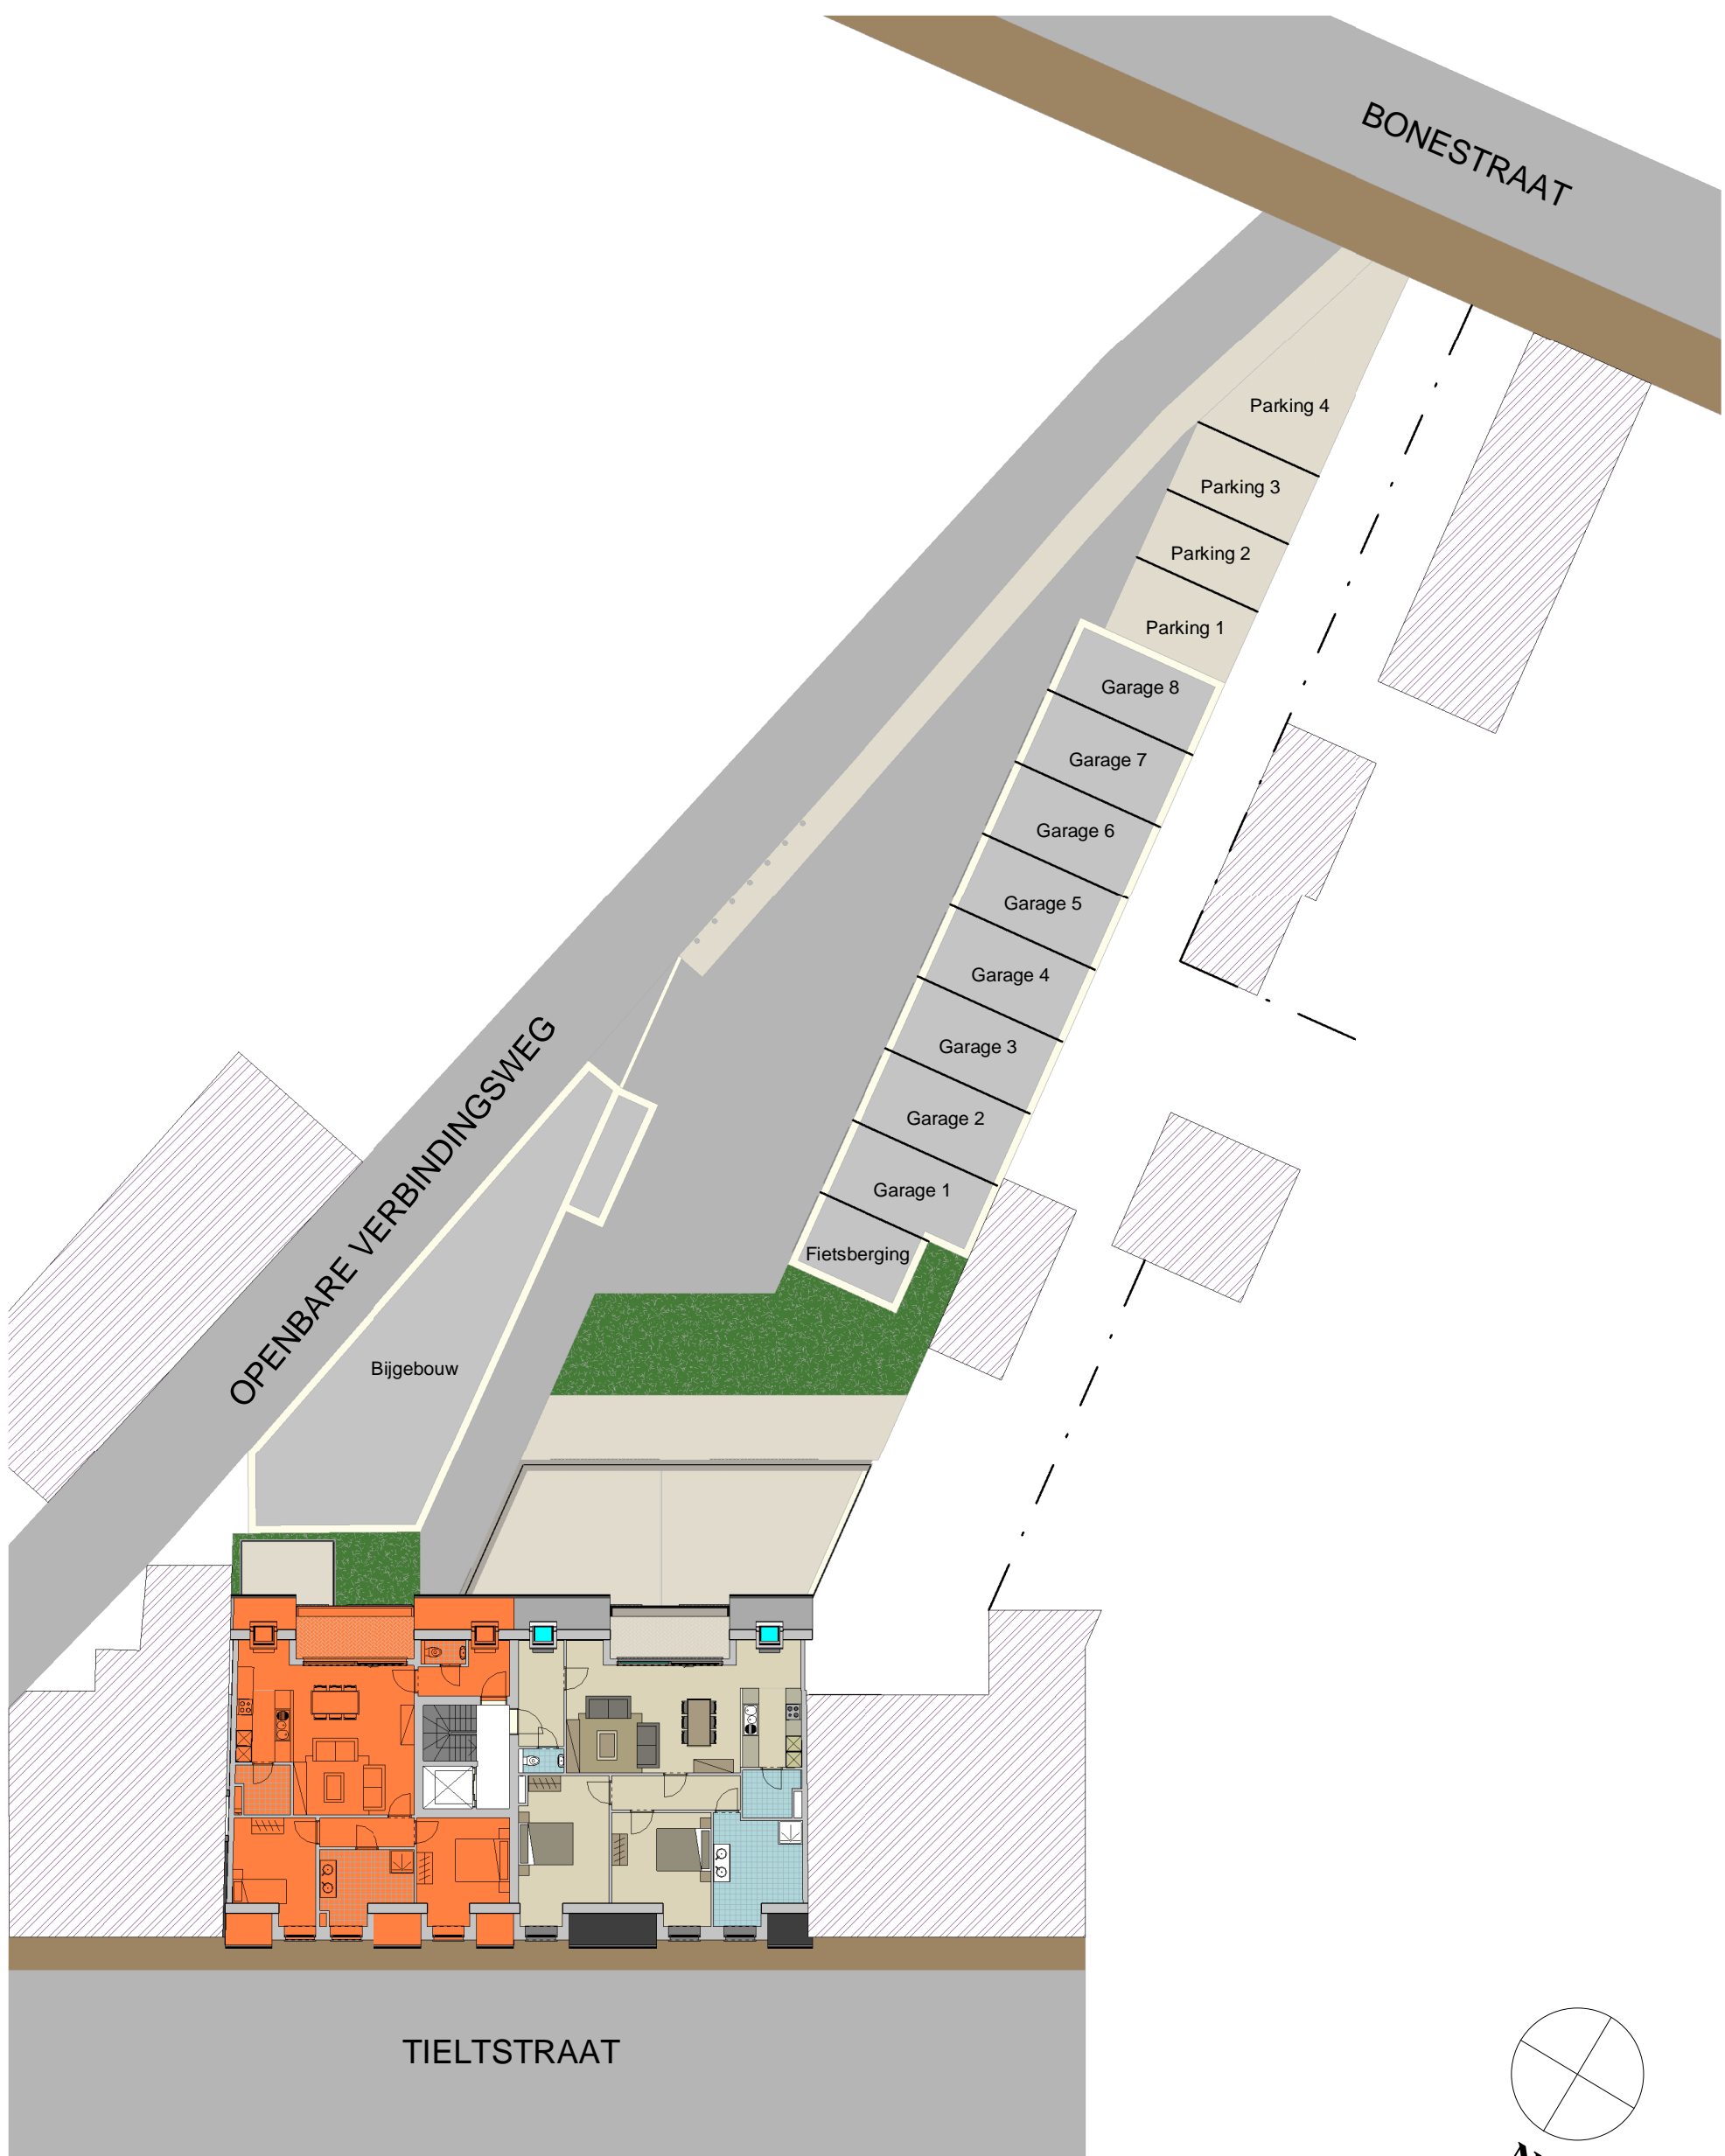

0 1 2 3 4 5

Inplanting appartement 2.1

8 wooneenheden
Tieltstraat 88-90, Meulebeke

Dit plan is indicatief, alle maten zijn richtinggevend. Meubilair (vast en los) en toebehoren zijn illustratief en maken geen deel uit van de verkoopovereenkomst.